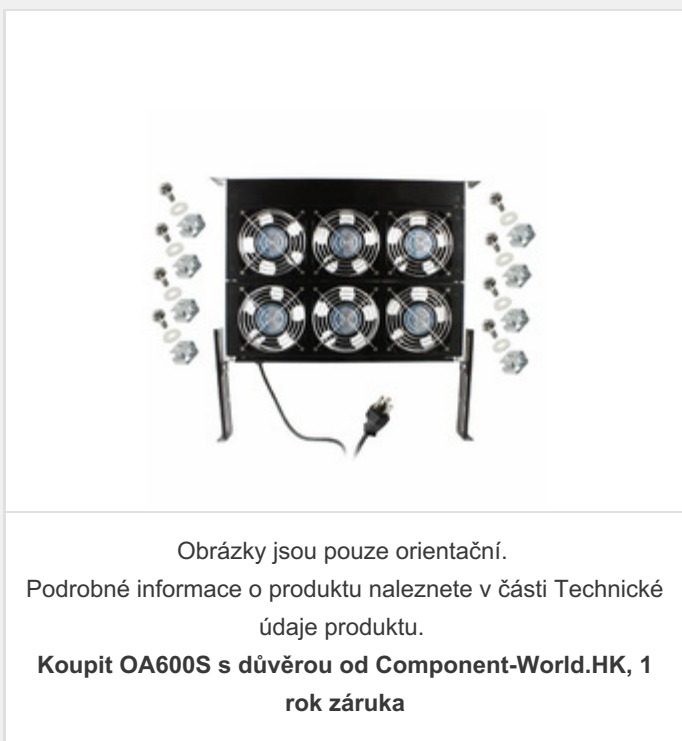

## OA600S

**Part Number:** [OA600S](#)

**Výrobce:** [Orion Fans](#)

**Popis:** 6 FAN TRAY 115V 14" DEEP 660CFM

**Datový list:** [AC,DC Fan Trays Datasheet](#)  
[Orion Fan Catalog](#)

**RoHS Status:** Bez olova / V souladu RoHS

Request For Quotation

PARAMETR PRODUKTU	
<b>Part Number</b>	OA600S
<b>Popis</b>	6 FAN TRAY 115V 14" DEEP 660CFM
<b>Dostupné množství</b>	451 pcs
<b>Kategorie</b>	<a href="#">Krabice, skříně, regály</a>
<b>Napětí - Vstup</b>	115VAC
<b>Specifikace</b>	Fan Tray, AC, 6 Fans, 660 CFM
<b>Informace o lodní dopravě</b>	Shipped from Digi-Key
<b>Ostatní jména</b>	1053-1307 OA600SX
<b>Výrobní standardní doba výroby</b>	18 Weeks
<b>Detailní popis</b>	Rack Fan Tray, AC, 6 Fans, 660 CFM 14.00" L x 19.00" W x 1.75" H (355.6mm x 482.6mm x 44.4mm)